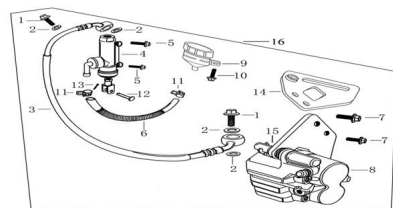

GRUPO CALIPER TRASERO

Calificación Sin calificación

Precio

Modificador de variación de precio

Precio base con impuestos

Precio con descuento

Precio de venta con descuento

Precio de venta

Precio de venta sin impuestos

Descuento

Cantidad de impuesto

[Haga una pregunta del producto](#)

Descripción

Ref.	Título	Código
1	TORNILLO M8X15	69-38014-18
2	ARANDELA PLANA 8	69-38045-10
3	MANGUERA LIQUIDO DE FRENO TRASERO	69-29204
4	BOMBA DE FRENO TRASERO	69-29198
5	TORNILLO M6X20	69-38014-19
6	FLEXIBLE DE FRENO TRASERO	69-29204-1
7	TORNILLO M8X12	69-38014-20
8	CALIPER DE FRENO TRASERO	69-29201
9	RETEN	69-38101
10	TORNILLO M6X16	69-38014-21
11	ABRAZADERA	69-38095-1
12	PERNO BOMBA DE FRENO	69-38061
13	CHAVETA 2X20	69-38059
14	SOPORTE CALIPER DE FRENO TRASERO	69-29195
16	CONJUNTO BOMBA DE FRENO TRASERO	69-29192