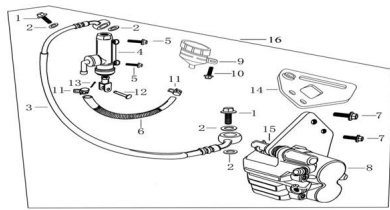

GRUPO CALIPER TRASERO

Calificación Sin calificación

Precio

Modificador de variación de precio

Precio base con impuestos

Precio con descuento

Precio de venta con descuento

Precio de venta

Precio de venta sin impuestos

Descuento

Cantidad de impuesto

[Haga una pregunta del producto](#)

Descripción

Ref.	Título	Código
1	TORNILLO M8X15	69-38014-18
2	ARANDELA PLANA 8	69-38045-10
3	MANGUERA LIQUIDO DE FRENO TRASERO	69-29204
4	BOMBA DE FRENO TRASERO	69-29198
5	TORNILLO M6X20	69-38014-19
6	FLEXIBLE DE FRENO TRASERO	69-29204-1
7	TORNILLO M8X12	69-38014-20
8	CALIPER DE FRENO TRASERO	69-29201
9	RETEN	69-38101
10	TORNILLO M6X16	69-38014-21
11	ABRAZADERA	69-38095-1
12	PERNO BOMBA DE FRENO	69-38061
13	CHAVETA 2X20	69-38059
14	SOPORTE CALIPER DE FRENO TRASERO	69-29195
16	CONJUNTO BOMBA DE FRENO TRASERO	69-29192