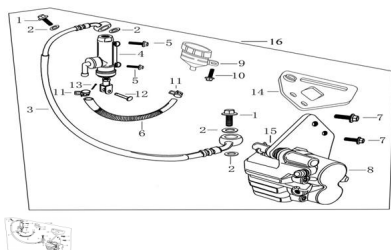

GRUPO CALIPER TRASERO

Calificación Sin calificación

Precio

Modificador de variación de precio

Precio base con impuestos

Precio con descuento

Precio de venta con descuento

Precio de venta

Precio de venta sin impuestos

Descuento

Cantidad de impuesto

[Haga una pregunta del producto](#)

Descripción

Ref.	Título	Código
1	TORNILLO M8X15	69-38014-18
2	ARANDELA PLANA 8	69-38045-10
3	MANGUERA LIQUIDO DE FRENO TRASERO	69-29204
4	BOMBA DE FRENO TRASERO	69-29198
5	TORNILLO M6X20	69-38014-19
6	FLEXIBLE DE FRENO TRASERO	69-29204-1
7	TORNILLO M8X12	69-38014-20
8	CALIPER DE FRENO TRASERO	69-29201
9	RETEN	69-38101
10	TORNILLO M6X16	69-38014-21
11	ABRAZADERA	69-38095-1
12	PERNO BOMBA DE FRENO	69-38061
13	CHAVETA 2X20	69-38059
14	SOPORTE CALIPER DE FRENO TRASERO	69-29195
16	CONJUNTO BOMBA DE FRENO TRASERO	69-29192