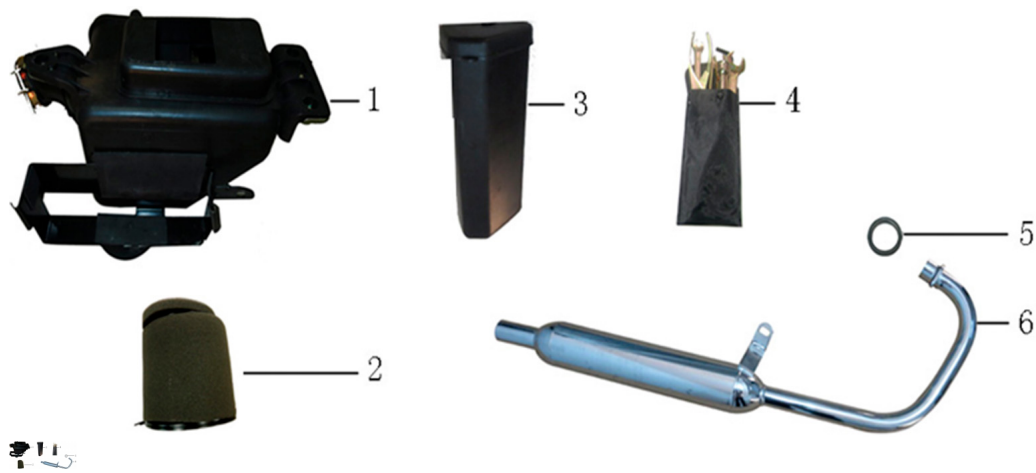

## GRUPO CAÑO DE ESCAPE Y FILTRO DE AIRE

Calificación Sin calificación

**Precio**

Modificador de variación de precio

Precio base con impuestos

Precio con descuento

Precio de venta con descuento

Precio de venta

Precio de venta sin impuestos

Descuento

Cantidad de impuesto

[Haga una pregunta del producto](#)

Descripción	POS.	CODIGO	DESCRIPCION	DESCRIPTION
	1	231-900-5	CAJA FILTRO DE AIRE	Air Cleaner Comp.
	2	231-80130	ELEMENTO FILTRANTE	Element,Air Cleaner
	3	231-80135	CAJA DE HERRAMIENTA	Tool Box
	4	231-80140	KIT DE HERRAMIENTA	Tool Kit
	5	231-18211	JUNTA DE ESCAPE	Gasket,Exhaust Muffler
	6	231-18000	ESCAPE	Exhaust Muffler Comp.