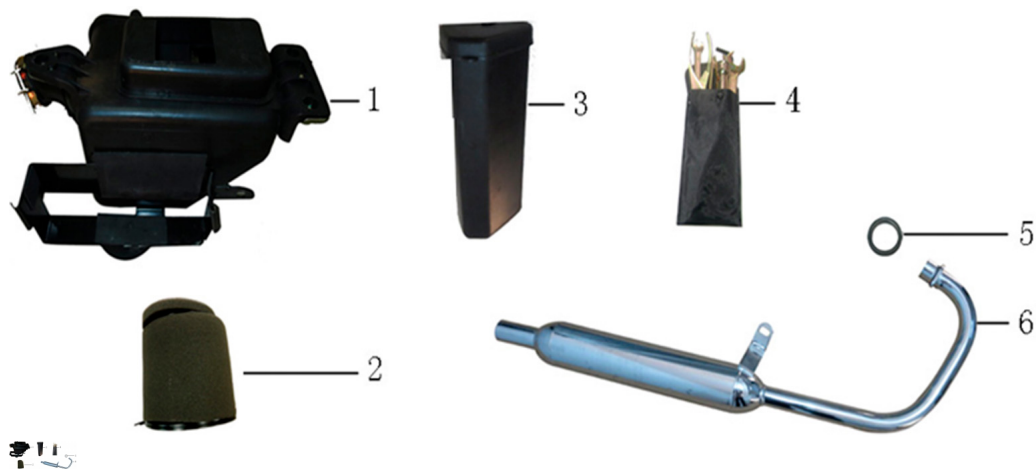

GRUPO CAÑO DE ESCAPE Y FILTRO DE AIRE

Calificación Sin calificación

Precio

Modificador de variación de precio

Precio base con impuestos

Precio con descuento

Precio de venta con descuento

Precio de venta

Precio de venta sin impuestos

Descuento

Cantidad de impuesto

[Haga una pregunta del producto](#)

Descripción	POS.	CODIGO	DESCRIPCION	DESCRIPTION
	1	231-900-5	CAJA FILTRO DE AIRE	Air Cleaner Comp.
	2	231-80130	ELEMENTO FILTRANTE	Element,Air Cleaner
	3	231-80135	CAJA DE HERRAMIENTA	Tool Box
	4	231-80140	KIT DE HERRAMIENTA	Tool Kit
	5	231-18211	JUNTA DE ESCAPE	Gasket,Exhaust Muffler
	6	231-18000	ESCAPE	Exhaust Muffler Comp.