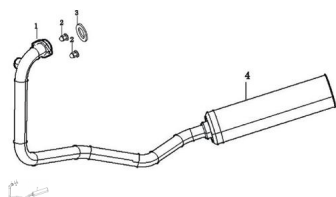

## GRUPO CAÑO DE ESCAPE

Calificación Sin calificación

**Precio**

Modificador de variación de precio

Precio base con impuestos

Precio con descuento

Precio de venta con descuento

Precio de venta

Precio de venta sin impuestos

Descuento

Cantidad de impuesto

[Haga una pregunta del producto](#)

Descripción	Ref.	Título	Código
	1	BRIDA CAÑO DE ESCAPE	76-18064
	2	TORNILLO	76-38031
	3	JUNTA DE ESCAPE	76-18065
	4		76-18057