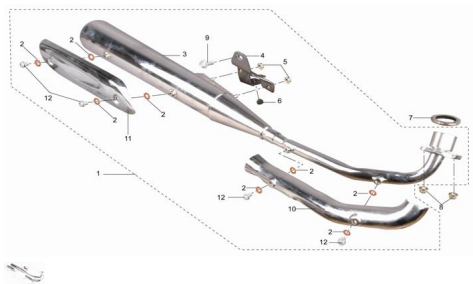

GRUPO CAÑO DE ESCAPE

Calificación Sin calificación

Precio

Modificador de variación de precio

Precio base con impuestos

Precio con descuento

Precio de venta con descuento

Precio de venta

Precio de venta sin impuestos

Descuento

Cantidad de impuesto

[Haga una pregunta del producto](#)

Descripción

	Ref.	Título	Código
1		Exhaust muffler	111-ZA1-73000
2		Tuerca	111-BQ/JRYP4
3		Limit pad	111-ZA1-73060
4		Muffler ASSY	111-ZA1-75000
5		Washers	111-ZA1-73080
6		Screw 98980-06008	111-BQ/JRYP84
7		Guard	111-ZA1-73040
8		Tuerca	111-BQ/JRYP4
9		Washers	111-ZA1-70200
10		Bolt	111-BGB/T1667
11		Guard	111-ZA1-73040