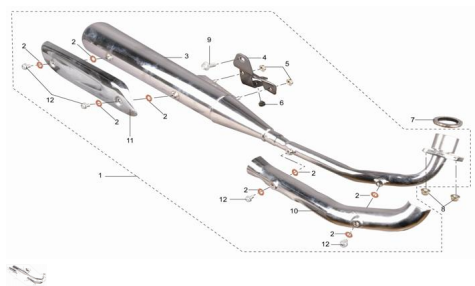

## GRUPO CAÑO DE ESCAPE

Calificación Sin calificación

**Precio**

Modificador de variación de precio

Precio base con impuestos

Precio con descuento

Precio de venta con descuento

Precio de venta

Precio de venta sin impuestos

Descuento

Cantidad de impuesto

[Haga una pregunta del producto](#)

Descripción

	Ref.	Título	Código
1		Exhaust muffler	111-ZA1-73000
2		Tuerca	111-BQ/JRYP4
3		Limit pad	111-ZA1-73060
4		Muffler ASSY	111-ZA1-75000
5		Washers	111-ZA1-73080
6		Screw 98980-06008	111-BQ/JRYP84
7		Guard	111-ZA1-73040
8		Tuerca	111-BQ/JRYP4
9		Washers	111-ZA1-70200
10		Bolt	111-BGB/T1667
11		Guard	111-ZA1-73040