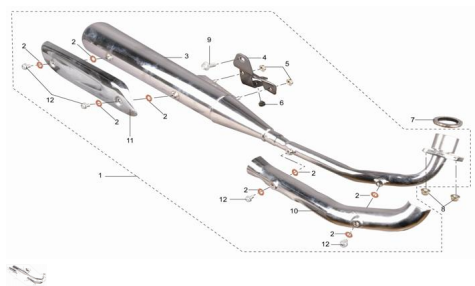

GRUPO CAÑO DE ESCAPE

Calificación Sin calificación

Precio

Modificador de variación de precio

Precio base con impuestos

Precio con descuento

Precio de venta con descuento

Precio de venta

Precio de venta sin impuestos

Descuento

Cantidad de impuesto

[Haga una pregunta del producto](#)

Descripción

| | Ref. | Título | Código |
|----|------|-------------------|---------------|
| 1 | | Exhaust muffler | 111-ZA1-73000 |
| 2 | | Tuerca | 111-BQ/JRYP4 |
| 3 | | Limit pad | 111-ZA1-73060 |
| 4 | | Muffler ASSY | 111-ZA1-75000 |
| 5 | | Washers | 111-ZA1-73080 |
| 6 | | Screw 98980-06008 | 111-BQ/JRYP84 |
| 7 | | Guard | 111-ZA1-73040 |
| 8 | | Tuerca | 111-BQ/JRYP4 |
| 9 | | Washers | 111-ZA1-70200 |
| 10 | | Bolt | 111-BGB/T1667 |
| 11 | | Guard | 111-ZA1-73040 |