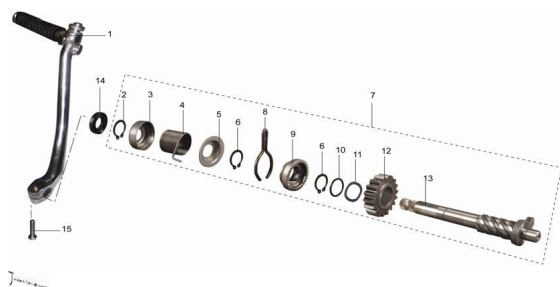

GRUPO PATADA DE ARRANQUE

Calificación Sin calificación

Precio

Modificador de variación de precio

Precio base con impuestos

Precio con descuento

Precio de venta con descuento

Precio de venta

Precio de venta sin impuestos

Descuento

Cantidad de impuesto

[Haga una pregunta del producto](#)

Descripción

Ref.	Título	Código
	Starting arm combination	111-WA1-82000
1	Kick crank ass	111-ZA1-82000
2	Shaft Circlip	111-BYGK1140
3	Spring Cover	111-ZA1-81040
4	Torsion	111-ZA1-81070
5	Spring Cover	111-ZA1-81040
6	Shaft Circlip	111-BYGK1140
7	Recoil starter	111-ZA1-81000
8	Torsion	111-ZA1-81070
9	Ratchet	111-CY80-0106
10	Ratchet	111-CY80-0106
11	Ratchet	111-CY80-0106
12	Kick gear	111-ZA1-81030
13	Start-axis combinations	111-ZA1-81100
14	SEAL	111-ZA1-80100