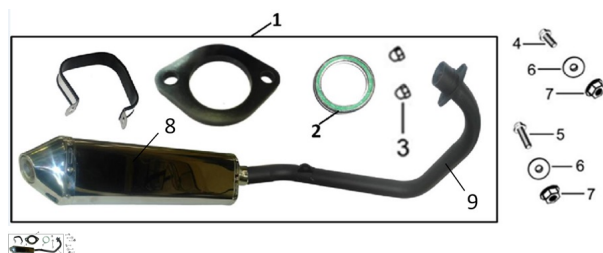

GRUPO CAÑO DE ESCAPE

Calificación Sin calificación

Precio

Modificador de variación de precio

Precio base con impuestos

Precio con descuento

Precio de venta con descuento

Precio de venta

Precio de venta sin impuestos

Descuento

Cantidad de impuesto

[Haga una pregunta del producto](#)

Descripción	Ref.	Título	Código
	1		169-18300
	2	JUNTA DE ESCAPE	
	3	TUERCA M8	169-923
	4	TORNILLO M8X25	169-5787-4
	5	TORNILLO M8X40	169-5787-5
	6		169-96.1-1
	7	TUERCA M8	
	8		169-80035