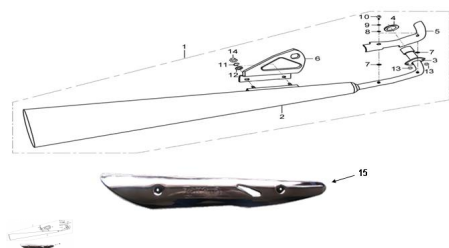

GRUPO CAÑO DE ESCAPE

Calificación Sin calificación

Precio

Modificador de variación de precio

Precio base con impuestos

Precio con descuento

Precio de venta con descuento

Precio de venta

Precio de venta sin impuestos

Descuento

Cantidad de impuesto

[Haga una pregunta del producto](#)

Descripción

	Ref.	Título	Código
1		CONJUNTO CAÑO DE ESCAPE	49-18300
2		CAÑO DE ESCAPE	49-18210
3		BRIDA ESCAPE	49-18913
4		JUNTA CAÑO DE ESCAPE	10-18211
5		EMBELLECEDOR DE ESCAPE	49-800-9
6		SOPORTE ESCAPE	49-18711
7		ARANDELA AISLANTE	49-93521
8		ARANDELA ø5	49-GB/T97,1
9		ARANDELA ø5	49-GB/T97,1
10		TORNILLO M5 X 10	49-GB/T818
11		ARANDELA M8	10-GB97.1-85-5
12		ARANDELA M8	10-GB97.1-85-5
13		TUERCA M6	10-GB6170-86-8
14		TUERCA M8	10-GB6170-86-5
15		EMBELLECEDOR DE ESCAPE PINTADO	95-80009PI