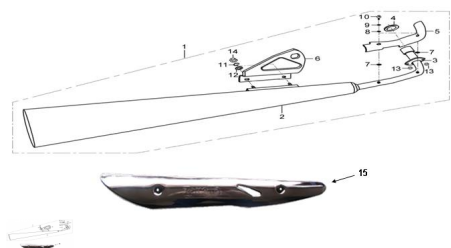

## GRUPO CAÑO DE ESCAPE

Calificación Sin calificación

**Precio**

Modificador de variación de precio

Precio base con impuestos

Precio con descuento

Precio de venta con descuento

Precio de venta

Precio de venta sin impuestos

Descuento

Cantidad de impuesto

[Haga una pregunta del producto](#)

Descripción

	Ref.	Título	Código
1		CONJUNTO CAÑO DE ESCAPE	49-18300
2		CAÑO DE ESCAPE	49-18210
3		BRIDA ESCAPE	49-18913
4		JUNTA CAÑO DE ESCAPE	10-18211
5		EMBELLECEDOR DE ESCAPE	49-800-9
6		SOPORTE ESCAPE	49-18711
7		ARANDELA AISLANTE	49-93521
8		ARANDELA ø5	49-GB/T97,1
9		ARANDELA ø5	49-GB/T97,1
10		TORNILLO M5 X 10	49-GB/T818
11		ARANDELA M8	10-GB97.1-85-5
12		ARANDELA M8	10-GB97.1-85-5
13		TUERCA M6	10-GB6170-86-8
14		TUERCA M8	10-GB6170-86-5
15		EMBELLECEDOR DE ESCAPE PINTADO	95-80009PI