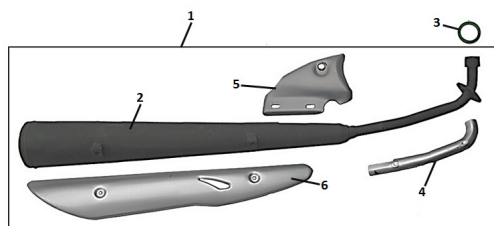

GRUPO CAÑO DE ESCAPE

Calificación Sin calificación

Precio

Modificador de variación de precio

Precio base con impuestos

Precio con descuento

Precio de venta con descuento

Precio de venta

Precio de venta sin impuestos

Descuento

Cantidad de impuesto

[Haga una pregunta del producto](#)

Descripción

	Ref.	Título		Código
1		CONJUNTO CAÑO DE ESCAPE	49-18300	
2		CAÑO DE ESCAPE	49-18210	
3		JUNTA CAÑO DE ESCAPE	10-18211	
4		EMBELLECEDOR DE ESCAPE	49-800-9	
5		SOPORTE ESCAPE	49-18711	
6		EMBELLECEDOR DE ESCAPE PINTADO	95-80009PI