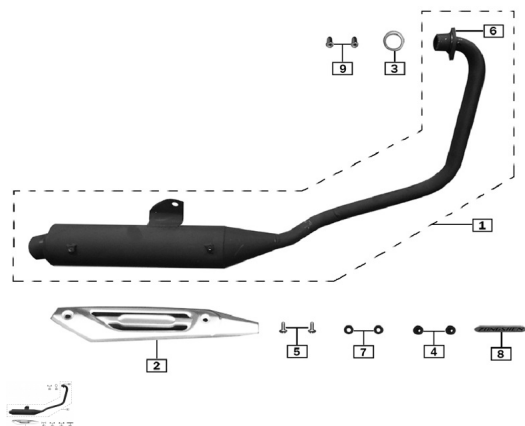

GRUPO CAÑO DE ESCAPE

Calificación Sin calificación

Precio

Modificador de variación de precio

Precio base con impuestos

Precio con descuento

Precio de venta con descuento

Precio de venta

Precio de venta sin impuestos

Descuento

Cantidad de impuesto

[Haga una pregunta del producto](#)

Descripción	Ref.	Título	Código
	1	CAÑO DE ESCAPE	195-18000
	2		195-18040
	3	JUNTA DE ESCAPE	195-18010
	4		195-6222D
	5	TORNILLO M6x16	195-9A118
	6	BRIDA DE ESCAPE	195-18005
	7		195-B0009

ESTRUCTURA : GRUPO CAÑO DE ESCAPE

Ref.	Título	Código
8	CALCO ESCAPE	195-1510
9	TUERCA M8x17,5	195-91202