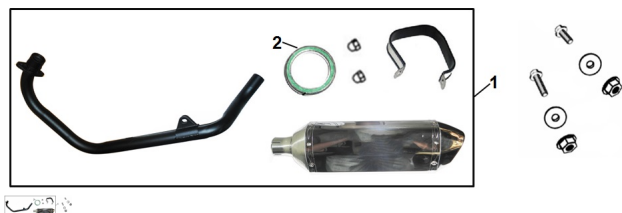

## GRUPO CAÑO DE ESCAPE

Calificación Sin calificación

**Precio**

Modificador de variación de precio

Precio base con impuestos

Precio con descuento

Precio de venta con descuento

Precio de venta

Precio de venta sin impuestos

Descuento

Cantidad de impuesto

[Haga una pregunta del producto](#)

Descripción	Ref.	Título	Código
	1		201-18300
	2	JUNTA DE ESCAPE	