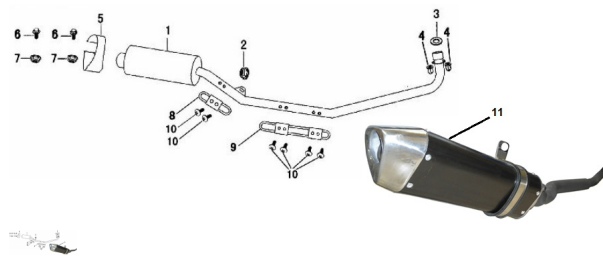

GRUPO CAÑO DE ESCAPE

Calificación Sin calificación

Precio

Modificador de variación de precio

Precio base con impuestos

Precio con descuento

Precio de venta con descuento

Precio de venta

Precio de venta sin impuestos

Descuento

Cantidad de impuesto

[Haga una pregunta del producto](#)

Descripción

Ref.	Título	Código
1	CAÑO DE ESCAPE SILENCIADOR	52-1810A
2	TUERCA M10	52-GB/T6187.1
3	JUNTA CAÑO DE ESCAPE	52-1810A-1
4	TUERCA M16	52-GB/T56
5	BANDA DE CONEXIÓN	52-18400
6	TORNILLO M6X20	52-GB/T16674-1
7	TUERCA M6	52-GB/T6177
8	GRILLA PROTECTORA 1	52-18300
9	GRILLA PROTECTORA 2	52-18500
10	TORNILLO M6X8	52-92101-1
11	CONJUNTO CAÑO DE ESCAPE ZB110R/125R Z2	178-80100