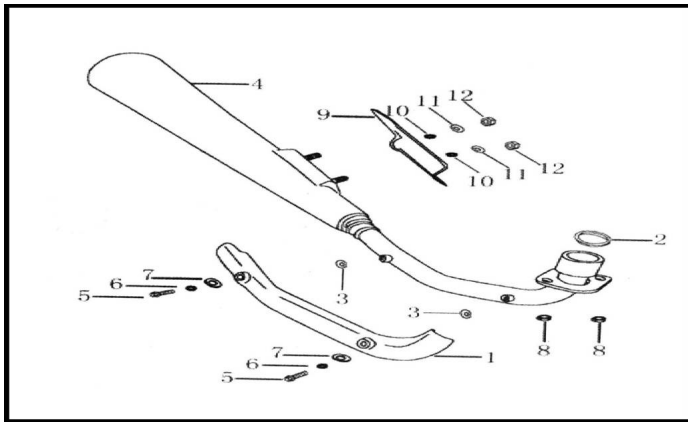

## GRUPO CAÑO DE ESCAPE

Calificación Sin calificación

**Precio**

Modificador de variación de precio

Precio base con impuestos

Precio con descuento

Precio de venta con descuento

Precio de venta

Precio de venta sin impuestos

Descuento

Cantidad de impuesto

[Haga una pregunta del producto](#)

Descripción

Ref.	Título	Código
1	PROTECTOR CANO DE ESCAPE	10-18451
2	JUNTA CANO DE ESCAPE	10-18211
3	ARANDELA ø 6	10-GB/97.1-85
4	CANO DE ESCAPE	10-18300
5	TORNILLO M6 X 16	10-GB818-85-7

## ESTRUCTURA : GRUPO CAÑO DE ESCAPE

---

	Ref.	Título	Código
6		ARANDELA $\varnothing$ 6	10-GB/97.1-85
7		ARANDELA $\varnothing$ 6	10-GB/97.1-85
8		TUERCA M6	10-GB6170-86-3
9		PLANCHUELA SUJECCION CANO DE ESCAPE	10-18711
10		TORNILLO TOPE	10-GB97.1-85-5
11		TORNILLO TOPE	10-GB97.1-85-5
12		TUERCA M8	10-GB6170-86-2