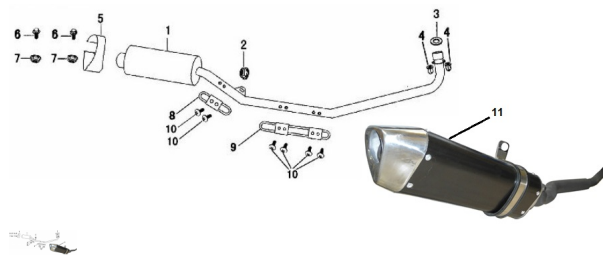

## GRUPO CAÑO DE ESCAPE

Calificación Sin calificación

**Precio**

Modificador de variación de precio

Precio base con impuestos

Precio con descuento

Precio de venta con descuento

Precio de venta

Precio de venta sin impuestos

Descuento

Cantidad de impuesto

[Haga una pregunta del producto](#)

Descripción

Ref.	Título	Código
1	C. CAÑO DE ESCAPE SILENCIADOR	52-1810A
2	TUERCA M10	52-GB/T6187.1
3	JUNTA CAÑO DE ESCAPE	52-1810A-1
4	TUERCA M16	52-GB/T56
5	BANDA DE CONEXIÓN	52-18400
6	TORNILLO M6X20	52-GB/T16674-1
7	GRILLA PROTECTORA 1	52-18300
8	TUERCA M6	52-GB/T6177
9	GRILLA PROTECTORA 2	52-18500
10	TORNILLO M6X8	52-92101-1
11	CONJUNTO CAÑO DE ESCAPE ZB110R/125R Z2	178-80100