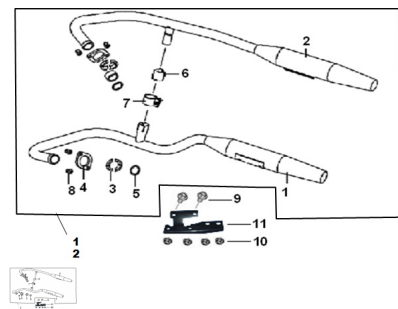

GRUPO CAÑO DE ESCAPE

Calificación Sin calificación

Precio

Modificador de variación de precio

Precio base con impuestos

Precio con descuento

Precio de venta con descuento

Precio de venta

Precio de venta sin impuestos

Descuento

Cantidad de impuesto

[Haga una pregunta del producto](#)

Descripción	Ref.	Título	Código
	1	CAÑO DE ESCAPE	175-48100
	2	CAÑO DE ESCAPE DERECHO	175-47100
	3	MEDIA CAÑA DE ESCAPE	175-47003
	4	JUNTA CAÑO DE ESCAPE	175-47001
	5		175-47800
	6	ARO DE SELLADO	175-42921
	7		175-47821

ESTRUCTURA : GRUPO CAÑO DE ESCAPE

Ref.	Título	Código
8	TUERCA SUJECIÓN CAÑO DE ESCAPE	175-47006
9	TORNILLO M8X20	
10	TUERCA M8	175-B0407
11	SOPORTE CAÑO DE ESCAPE	175-47602
12		175-800-20