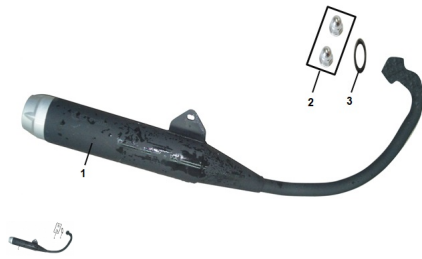

GRUPO CAÑO DE ESCAPE

Calificación Sin calificación

Precio

Modificador de variación de precio

Precio base con impuestos

Precio con descuento

Precio de venta con descuento

Precio de venta

Precio de venta sin impuestos

Descuento

Cantidad de impuesto

[Haga una pregunta del producto](#)

Descripción	Ref.	Título	Código
	1	CONUNTO CAÑO DE ESCAPE	197-18057
	2	TUERCA CAÑO DE ESCAPE	197-38033
	3	JUNTA CAÑO DE ESCAPE	197-18065