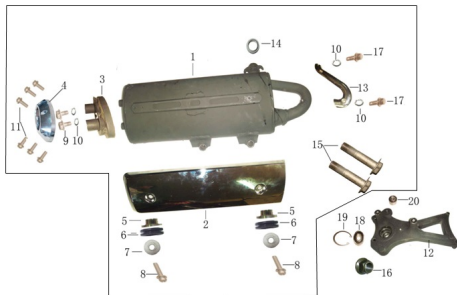

GRUPO CAÑO DE ESCAPE

Calificación Sin calificación

Precio

Modificador de variación de precio

Precio base con impuestos

Precio con descuento

Precio de venta con descuento

Precio de venta

Precio de venta sin impuestos

Descuento

Cantidad de impuesto

[Haga una pregunta del producto](#)

Descripción

Ref.	Título	Código
1	CAÑO DE ESCAPE	202-80000
2	PROTECTOR SILENCIADOR DEL ESCAPE	202-80005
3	SALIDA DEL ESCAPE	202-80010
4	COBERTOR DECORATIVO SALIDA DEL ESCAPE	202-80015
12	SOPORTE DEL CAÑO DE ESCAPE	202-80055
13	PROTECTOR DEL ESCAPE	202-80060
14	JUNTA DEL ESCAPE	202-80065
21	CONJ. CAÑO DE ESCAPE	202-81970