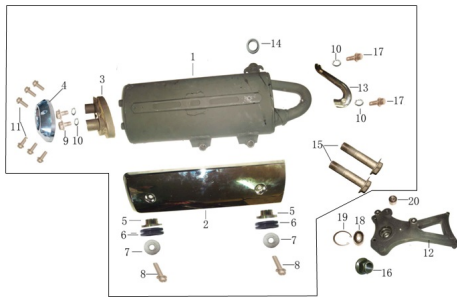

GRUPO CAÑO DE ESCAPE

Calificación Sin calificación

Precio

Modificador de variación de precio

Precio base con impuestos

Precio con descuento

Precio de venta con descuento

Precio de venta

Precio de venta sin impuestos

Descuento

Cantidad de impuesto

[Haga una pregunta del producto](#)

Descripción

Ref.	Título	Código
1	CAÑO DE ESCAPE	202-80000
2	PROTECTOR SILENCIADOR DEL ESCAPE	202-80005
3	SALIDA DEL ESCAPE	202-80010
4	COBERTOR DECORATIVO SALIDA DEL ESCAPE	202-80015
12	SOPORTE DEL CAÑO DE ESCAPE	202-80055
13	PROTECTOR DEL ESCAPE	202-80060
14	JUNTA DEL ESCAPE	202-80065
21	CONJ. CAÑO DE ESCAPE	202-81970