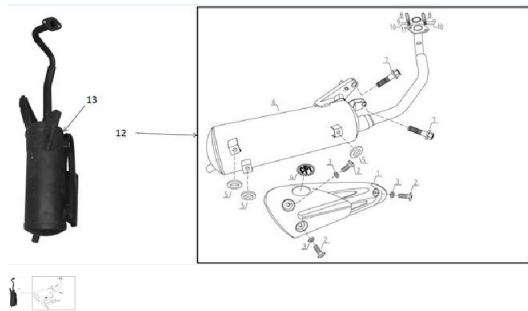

GRUPO CAÑO DE ESCAPE

Calificación Sin calificación

Precio

Modificador de variación de precio

Precio base con impuestos

Precio con descuento

Precio de venta con descuento

Precio de venta

Precio de venta sin impuestos

Descuento

Cantidad de impuesto

[Haga una pregunta del producto](#)

Descripción

	Ref.	Título	Código
1		CUBRE SILENCIADOR	137-10327-20
3		ARANDELA PLANA 6X16X1	137-80055
5		BUJE SEPARADOR 6X16X1	137-80060
6		ESCAPE	137-10327-21
11		JUNTA DE ESCAPE	137-80050
12		ESCAPE ARMADO STYLER 125 EXCLUSIVE	137-800-6
13		ESCAPE ARMADO STYLER 50 EXCLUSIVE	171-80000