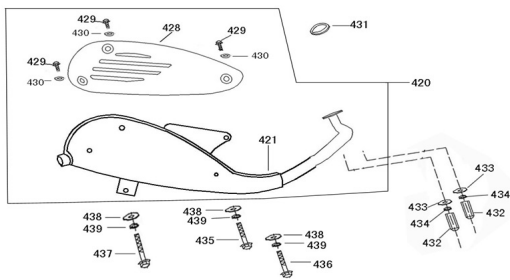

## GRUPO CAÑO DE ESCAPE

Calificación Sin calificación

**Precio**

Modificador de variación de precio

Precio base con impuestos

Precio con descuento

Precio de venta con descuento

Precio de venta

Precio de venta sin impuestos

Descuento

Cantidad de impuesto

[Haga una pregunta del producto](#)

Descripción

Ref.	Título	Código
420	CONJUNTO CAÑO DE ESCAPE	179-1830A
421	CAÑO DE ESCAPE	179-18300
428	PROTECTOR DEL SILENCIADOR	179-18318
429	TORNILLO HEXAGONAL 6*12 (S)	179-92001
430	ARANDELA 6MM (S)	179-95802
431	JUNTA DEL CAÑO DE ESCAPE	179-18291
432	TUERCA HEXAGONAL 6MM	179-90201
433	ARANDELA 6MM (G)	179-95801
434	ARANDELA	179-95901
435	TORNILLO 10*50	179-92201
435	TORNILLO 10*50	179-92201
435	TORNILLO 10*50	179-92201
436	ARANDELA 6MM (G)	179-95801
437	ARANDELA	179-95901