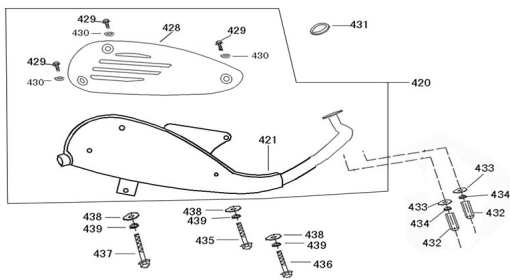

GRUPO CAÑO DE ESCAPE

Calificación Sin calificación

Precio

Modificador de variación de precio

Precio base con impuestos

Precio con descuento

Precio de venta con descuento

Precio de venta

Precio de venta sin impuestos

Descuento

Cantidad de impuesto

[Haga una pregunta del producto](#)

Descripción

Ref.	Título	Código
420	CONJUNTO CAÑO DE ESCAPE	179-1830A
421	CAÑO DE ESCAPE	179-18300
428	PROTECTOR DEL SILENCIADOR	179-18318
429	TORNILLO HEXAGONAL 6*12 (S)	179-92001
430	ARANDELA 6MM (S)	179-95802
431	JUNTA DEL CAÑO DE ESCAPE	179-18291
432	TUERCA HEXAGONAL 6MM	179-90201
433	ARANDELA 6MM (G)	179-95801
434	ARANDELA	179-95901
435	TORNILLO 10*50	179-92201
435	TORNILLO 10*50	179-92201
435	TORNILLO 10*50	179-92201
436	ARANDELA 6MM (G)	179-95801
437	ARANDELA	179-95901