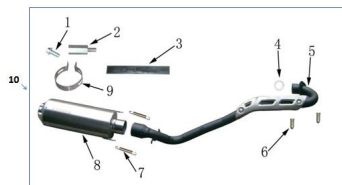

GRUPO CAÑO DE ESCAPE

Calificación Sin calificación

Precio

Modificador de variación de precio

Precio base con impuestos

Precio con descuento

Precio de venta con descuento

Precio de venta

Precio de venta sin impuestos

Descuento

Cantidad de impuesto

[Haga una pregunta del producto](#)

Descripción	Ref.	Título	Código
	1	TORNILLO M8X20	149-5789-2
	2	TORNILLO, CAÑO DE ESCAPE	149-0110
	3	GOMA AB	149-0111
	4	JUNTA, CAÑO DE ESCAPE	149-0112
	5	CAÑO DE ESCAPE	149-0113
	6	TUERCA, CAÑO DE ESCAPE	149-0114
	7	RESORTE	149-0115
	8		149-0116
	9		149-0117