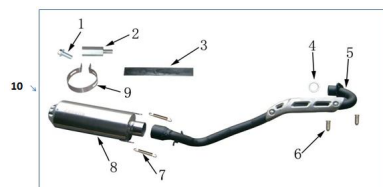

GRUPO CAÑO DE ESCAPE

Calificación Sin calificación

Precio

Modificador de variación de precio

Precio base con impuestos

Precio con descuento

Precio de venta con descuento

Precio de venta

Precio de venta sin impuestos

Descuento

Cantidad de impuesto

[Haga una pregunta del producto](#)

Descripción	Ref.	Título	Código
	1	TORNILLO M8X20	164-5789-2
	2	TORNILLO, CAÑO DE ESCAPE	164-0106
	3	JUNTA	164-0107
	4	JUNTA, CAÑO DE ESCAPE	164-0108
	5	CAÑO DE ESCAPE	164-0109
	6	TUERCA, CAÑO DE ESCAPE	164-0110
	7	RESORTE	164-0111
	8		164-0112
	9		164-0113
	10	CONJ. CAÑO DE	164-800-20