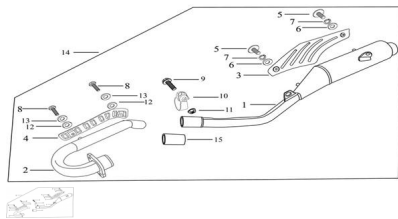

GRUPO CAÑO DE ESCAPE

Calificación Sin calificación

Precio

Modificador de variación de precio

Precio base con impuestos

Precio con descuento

Precio de venta con descuento

Precio de venta

Precio de venta sin impuestos

Descuento

Cantidad de impuesto

[Haga una pregunta del producto](#)

Descripción

Ref.	Título	Código
1	CAÑO DE ESCAPE	69-18069
2	TUBO DE SALIDA	69-18059
3	EMBELLECEDOR TUBO DE SALIDA	69-18092
4	EMBELLECEDOR CAÑO DE ESCAPE	69-18090
5	TORNILLO M6X12	69-38027
6	ARANDELA PLANA 6	69-38045-12
7	ARANDELA GROWER 6	69-38046-3
8	TORNILLO M5X8	69-38020-3
9	TORNILLO M8X45	69-38014-24
10	ABRAZADERA	69-38097
11	TUERCA M8	69-38037-10
12	ARANDELA PLANA 5	69-38045-13
13	ARANDELA PLANA 5	69-38045-14
14	CONJUNTO CAÑO DE ESCAPE	69-18056
15	BUJE EMPALME CAÑO DE ESCAPE	69-18066