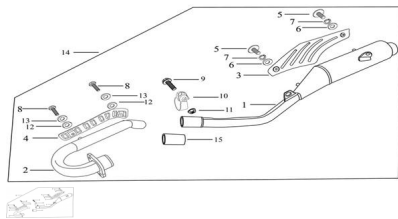

## GRUPO CAÑO DE ESCAPE

Calificación Sin calificación

**Precio**

Modificador de variación de precio

Precio base con impuestos

Precio con descuento

Precio de venta con descuento

Precio de venta

Precio de venta sin impuestos

Descuento

Cantidad de impuesto

[Haga una pregunta del producto](#)

Descripción

	Ref.	Título		Código
1		CAÑO DE ESCAPE		69-18069
2		TUBO DE SALIDA		69-18059
3		EMBELLECEDOR TUBO DE SALIDA		69-18092
4		EMBELLECEDOR CAÑO DE ESCAPE		69-18090
5		TORNILLO M6X12		69-38027
6		ARANDELA PLANA 6		69-38045-12
7		ARANDELA GROWER 6		69-38046-3
8		TORNILLO M5X8		69-38020-3
9		TORNILLO M8X45		69-38014-24
10		ABRAZADERA		69-38097
11		TUERCA M8		69-38037-10
12		ARANDELA PLANA 5		69-38045-13
13		ARANDELA PLANA 5		69-38045-14
14		CONJUNTO CAÑO DE ESCAPE		69-18056
15		BUJE EMPALME CAÑO DE ESCAPE		69-18066