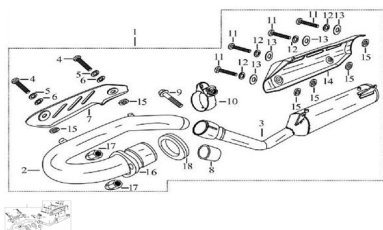

GRUPO CAÑO DE ESCAPE

Calificación Sin calificación

Precio

Modificador de variación de precio

Precio base con impuestos

Precio con descuento

Precio de venta con descuento

Precio de venta

Precio de venta sin impuestos

Descuento

Cantidad de impuesto

[Haga una pregunta del producto](#)

Descripción

	Ref.	Título		Código
1		CONJUNTO CAÑO ESCAPE	70-18056	
2		CAÑO DE ESCAPE	70-18059	
3		SILENCIADOR	70-18069	
4		TORNILLO M6X10	70-38020-2	
5		ARANDELA GROWER	70-38046-1	
6		ARANDELA PLANA	70-38045-6	
7		EMBELLECEDOR DEL CAÑO DE ESCAPE	70-18090	
8		UNION CAÑO DE ESCAPE	70-18066	
9		TORNILLO M8X45	70-38014-8	
10		ABRAZADERA	70-38097	
11		TORNILLO M5X10	70-38020-3	
12		ARANDELA GROWER 5	70-38046-2	
13		ARANDELA PLANA 5	70-38045-7	
14		ENBELLECEDOR DEL SILENCIADOR	70-18092	
15		BUJE	70-18146	
16		BRIDA DE ESCAPE	70-18064	
17		TUERCA	70-38033-1	
18		JUNTA ESCAPE	70-18065	