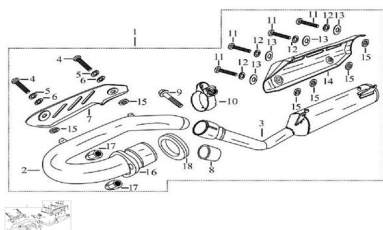

## GRUPO CAÑO DE ESCAPE

Calificación Sin calificación

**Precio**

Modificador de variación de precio

Precio base con impuestos

Precio con descuento

Precio de venta con descuento

Precio de venta

Precio de venta sin impuestos

Descuento

Cantidad de impuesto

[Haga una pregunta del producto](#)

Descripción

	Ref.	Título	Código
1		CONJUNTO CAÑO ESCAPE	70-18056
2		CAÑO DE ESCAPE	70-18059
3		SILENCIADOR	70-18069
4		TORNILLO M6X10	70-38020-2
5		ARANDELA GROWER	70-38046-1
6		ARANDELA PLANA	70-38045-6
7		EMBELLECEDOR DEL CAÑO DE ESCAPE	70-18090
8		UNION CAÑO DE ESCAPE	70-18066
9		TORNILLO M8X45	70-38014-8
10		ABRAZADERA	70-38097
11		TORNILLO M5X10	70-38020-3
12		ARANDELA GROWER 5	70-38046-2
13		ARANDELA PLANA 5	70-38045-7
14		ENBELLECEDOR DEL SILENCIADOR	70-18092
15		BUJE	70-18146
16		BRIDA DE ESCAPE	70-18064
17		TUERCA	70-38033-1
18		JUNTA ESCAPE	70-18065