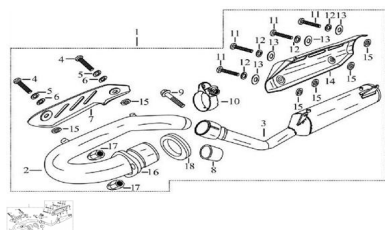

GRUPO CAÑO DE ESCAPE

Calificación Sin calificación

Precio

Modificador de variación de precio

Precio base con impuestos

Precio con descuento

Precio de venta con descuento

Precio de venta

Precio de venta sin impuestos

Descuento

Cantidad de impuesto

[Haga una pregunta del producto](#)

Descripción

	Ref.	Título	Código
1		CONJUNTO CAÑO ESCAPE	70-18056
2		CAÑO DE ESCAPE	70-18059
3		SILENCIADOR	70-18069
4		TORNILLO M6X10	70-38020-2
5		ARANDELA GROWER	70-38046-1
6		ARANDELA PLANA	70-38045-6
7		EMBELLECEDOR DEL CAÑO DE ESCAPE	70-18090
8		UNION CAÑO DE ESCAPE	70-18066
9		TORNILLO M8X45	70-38014-8
10		ABRAZADERA	70-38097
11		TORNILLO M5X10	70-38020-3
12		ARANDELA GROWER 5	70-38046-2
13		ARANDELA PLANA 5	70-38045-7
14		ENBELLECEDOR DEL SILENCIADOR	70-18092
15		BUJE	70-18146
16		BRIDA DE ESCAPE	70-18064
17		TUERCA	70-38033-1
18		JUNTA ESCAPE	70-18065