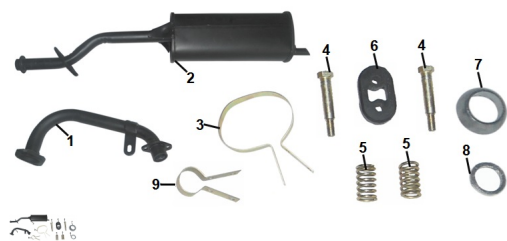

## GRUPO CAÑO DE ESCAPE

Calificación Sin calificación

**Precio**

Modificador de variación de precio

Precio base con impuestos

Precio con descuento

Precio de venta con descuento

Precio de venta

Precio de venta sin impuestos

Descuento

Cantidad de impuesto

[Haga una pregunta del producto](#)

Descripción	Ref.	Título	Código
	1	Caño de escape	
	2	Silenciador	
	3	Abrazadera silenciador	182-2300
	4	Tornillo empalme silenciador	
	5	Resorte	
	6	Junta silenciador	
	7	Junta Salida caño	182-80175

**ESTRUCTURA : GRUPO CAÑO DE ESCAPE**

---

Ref.	Título	Código
		de escape
8	Junta caño de escape	
9	Abrazadera Caño de escape	