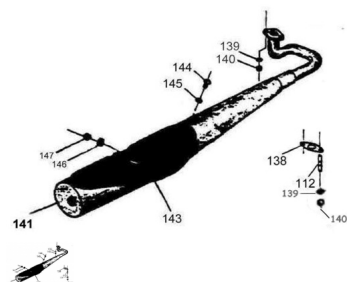

GRUPO CAÑO DE ESCAPE

Calificación Sin calificación

Precio

Modificador de variación de precio

Precio base con impuestos

Precio con descuento

Precio de venta con descuento

Precio de venta

Precio de venta sin impuestos

Descuento

Cantidad de impuesto

[Haga una pregunta del producto](#)

Descripción	Ref.	Título	Código
	112	Espárrago sujeción caño escape	270320915
	138	Junta caño de escape	
	139	Arandela grower ø6	200306
	140	Tuerca hexagonal M6	600606
	141	C. Caño de escape silenciador	
	143	Protector silenciador	
	144	Tornillo cabeza	490504015