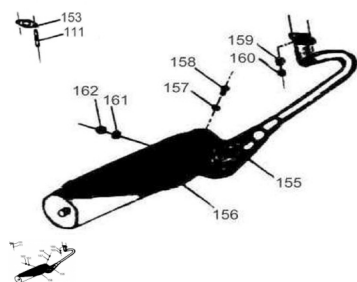

GRUPO CAÑO DE ESCAPE

Calificación Sin calificación

Precio

Modificador de variación de precio

Precio base con impuestos

Precio con descuento

Precio de venta con descuento

Precio de venta

Precio de venta sin impuestos

Descuento

Cantidad de impuesto

[Haga una pregunta del producto](#)

Descripción	Ref.	Título	Código
	111	Espárrago sujeción caño escape	270320915
	153	Junta caño de escape	
	155	Caño de escape silenciador VAV	
	156	Protector silenciador	
	157	Arandela sujeción protector	102001910
	158	Tornillo cabeza tanque M6 x 12	270100011