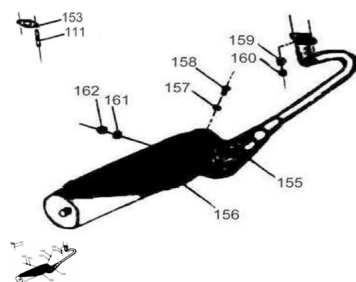

GRUPO CAÑO DE ESCAPE

Calificación Sin calificación

Precio

Modificador de variación de precio

Precio base con impuestos

Precio con descuento

Precio de venta con descuento

Precio de venta

Precio de venta sin impuestos

Descuento

Cantidad de impuesto

[Haga una pregunta del producto](#)

Descripción	Ref.	Título	Código
	111	Espárrago sujeción caño escape	270320915
	153	Junta caño de escape	
	155	Caño de escape silenciador VAV	
	156	Protector silenciador	
	157	Arandela sujeción protector	102001910
	158	Tornillo cabeza tanque M6 x 12	270100011