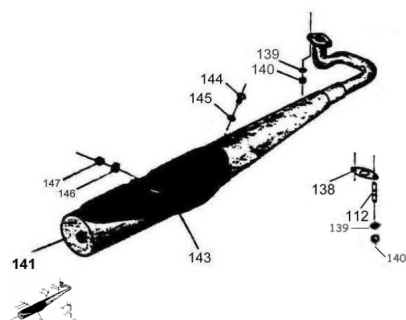

GRUPO CAÑO DE ESCAPE

Calificación Sin calificación

Precio

Modificador de variación de precio

Precio base con impuestos

Precio con descuento

Precio de venta con descuento

Precio de venta

Precio de venta sin impuestos

Descuento

Cantidad de impuesto

[Haga una pregunta del producto](#)

Descripción	Ref.	Título	Código
	112	Espárrago sujeción caño escape	270320915
	138	Junta caño de escape	
	139	Arandela grower ø6	200306
	140	Tuerca hexagonal M6	600606
	141	C. Caño de escape silenciador	
	143	Protector silenciador