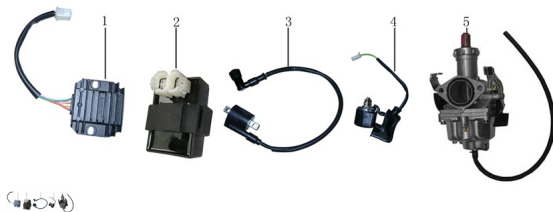

GRUPO CARBURADOR & ELEMENTOS ELÉCTRICOS

Calificación Sin calificación

Precio

Modificador de variación de precio

Precio base con impuestos

Precio con descuento

Precio de venta con descuento

Precio de venta

Precio de venta sin impuestos

Descuento

Cantidad de impuesto

[Haga una pregunta del producto](#)

Descripción

	Ref.	Título		Código
1		Regulador de voltaje		199-31600
2		C.D.I.		199-34400
3		Bobina de encendido		199-34500
4		Relay de arranque		199-34600
5		Carburador		199-16100