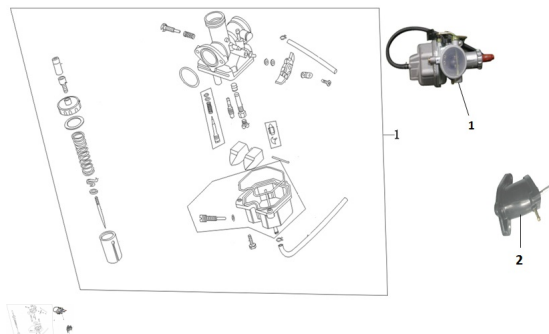

GRUPO CARBURADOR (RX 200 NAKED, RX 200 NAKED E, RX 200 R, RX 200 RE)

Calificación Sin calificación

Precio

Modificador de variación de precio

Precio base con impuestos

Precio con descuento

Precio de venta con descuento

Precio de venta

Precio de venta sin impuestos

Descuento

Cantidad de impuesto

[Haga una pregunta del producto](#)

| Descripción | Ref. | Título | Código |
|-------------|------|---------|-----------|
| | 1 | | 138-17002 |
| | 2 | EMPALME | 177-18042 |