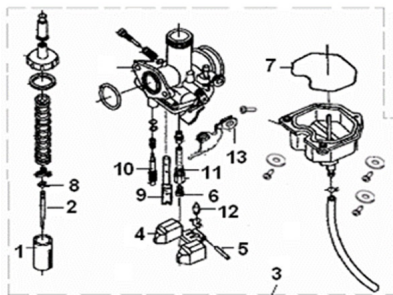

GRUPO CARBURADOR

Calificación Sin calificación

Precio

Modificador de variación de precio

Precio base con impuestos

Precio con descuento

Precio de venta con descuento

Precio de venta

Precio de venta sin impuestos

Descuento

Cantidad de impuesto

[Haga una pregunta del producto](#)

Descripción	Ref.	Título	Código
	1	PISTON DE LA VALVULA	
	2	AGUJA, A08-5	
	3		
	4	FLOTANTE	158-32622J
	5	PERNO DEL FLOTANTE	158-32621J
	6	CHICLER DE ALTA