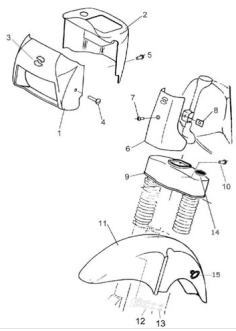

GRUPO CARENADO

Calificación Sin calificación

Precio

Modificador de variación de precio

Precio base con impuestos

Precio con descuento

Precio de venta con descuento

Precio de venta

Precio de venta sin impuestos

Descuento

Cantidad de impuesto

[Haga una pregunta del producto](#)

Descripción	Ref.	Título	Código
	1	Carenado anterior farol delantero pintado	
	2	Carenada posterior farol delantero	
	3	Kit	
	4	Tornillo cabeza tanque M6 x 30	230500930
	5	Tornillo	460310016