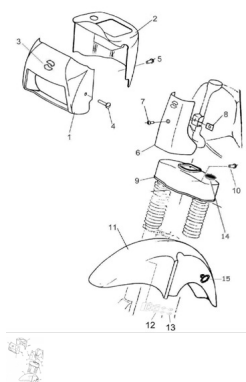

GRUPO CARENADO

Rating: Not Rated Yet

Price:

Variant price modifier:

Base price with tax:

Price with discount:

Salesprice with discount:

Sales price:

Sales price without tax:

Discount:

Tax amount:

[Ask a question about this product](#)

Description	Ref.	Título	Código
	1	Carenado anterior farol delantero pintado	
	2	Carenada posterior farol delantero	
	3	Kit	
	4	Tornillo cabeza tanque M6 x 30	230500930
	5	Tornillo	460310016