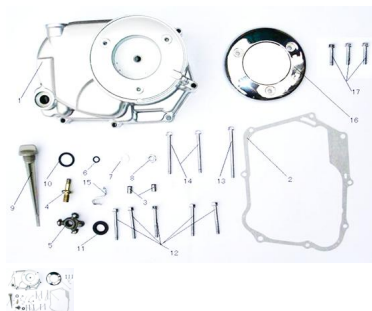

GRUPO CARTER LADO EMBRAGUE

Rating: Not Rated Yet

Price:

Variant price modifier:

Base price with tax:

Price with discount:

Salesprice with discount:

Sales price:

Sales price without tax:

Discount:

Tax amount:

[Ask a question about this product](#)

Description	Ref.	Título	Código
	1	TAPA CARTER LADO EMB RAGUE	
	2	JUNTA CARTER LADO EMB RAGUE	
	3	PERNO 8X12	
	4	TORNILLO, AJUSTE E MBRAGUE	
	5		
	6	O-RING	98-GB3452
	7