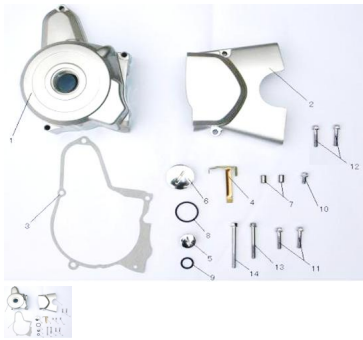

GRUPO CARTER LADO VOLANTE

Rating: Not Rated Yet

Price:

Variant price modifier:

Base price with tax:

Price with discount:

Salesprice with discount:

Sales price:

Sales price without tax:

Discount:

Tax amount:

[Ask a question about this product](#)

Description	Ref.	Título	Código
	1	TAPA FRONTAL DE CARTER LADO VOLANTE	
	2	TAPA DE PIÑON	
	3	JUNTA DE CARTER LADO VOLANTE	
	4	JUNTA FRONTAL, CILINDRO	
	5	TAPON DE