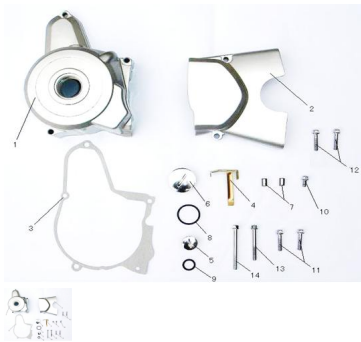

GRUPO CARTER LADO VOLANTE

Rating: Not Rated Yet

Price:

Variant price modifier:

Base price with tax:

Price with discount:

Salesprice with discount:

Sales price:

Sales price without tax:

Discount:

Tax amount:

[Ask a question about this product](#)

Description	Ref.	Título	Código
	1	TAPA FRONTAL DE CARTER LADO VOLANTE	
	2	TAPA DE PIÑON	
	3	JUNTA DE CARTER LADO VOLANTE	
	4	JUNTA FRONTAL, CILINDRO	
	5	TAPON DE