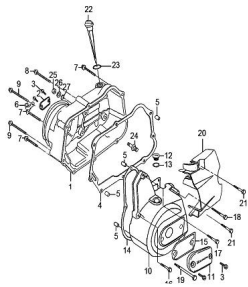

GRUPO CARTER

Calificación Sin calificación

Precio

Modificador de variación de precio

Precio base con impuestos

Precio con descuento

Precio de venta con descuento

Precio de venta

Precio de venta sin impuestos

Descuento

Cantidad de impuesto

[Haga una pregunta del producto](#)

Descripción

Ref.	Título	Código
1	TAPA SEMICARTER DERECHA	102-341H120R1
2	COVERTOR EMBRAGUE	102-383H120D0
3	TORNILLO	102-132-06187
4	JUNTA TAPA DE EMBRAGUE	102-482H120001
5	PERNO	102-218H35000
6	ANILLO DE SEGURIDAD	102-418H12010
7	TORNILLO	102-547-06407
8	TORNILLO	102-547-06657
9	TORNILLO	102-547-06807
10	TAPA LADO VOLANTE	102-351H120R1
11	COVERTOR TAPA VOLANTE	102-384H120D0
12	TAPON CHEQUEO DE ACEITE	102-353H33000
13	O-RING	102-280H13010