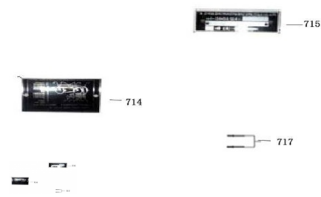

GRUPO CHAPAS CARACTERISTICAS

Calificación Sin calificación

Precio

Modificador de variación de precio

Precio base con impuestos

Precio con descuento

Precio de venta con descuento

Precio de venta

Precio de venta sin impuestos

Descuento

Cantidad de impuesto

[Haga una pregunta del producto](#)

Descripción

	Ref.	Título		Código
714		PRECAUCION CONTRAMANIPULACION	189-87226	
715		CHAPA CARACTERISTICA	189-87227	
717		REMACHE 3.2*9.8	189-99851