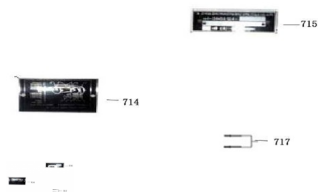

GRUPO CHAPAS CARACTERISTICAS

Calificación Sin calificación

Precio

Modificador de variación de precio

Precio base con impuestos

Precio con descuento

Precio de venta con descuento

Precio de venta

Precio de venta sin impuestos

Descuento

Cantidad de impuesto

[Haga una pregunta del producto](#)

Descripción

Ref.	Título	Código
714	PRECAUCION CONTRAMANIPULACION	189-87226
715	CHAPA CARACTERISTICA	189-87227
717	REMACHE 3.2*9.8	189-99851