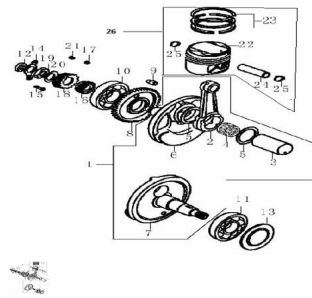

GRUPO CIGÜEÑAL

Calificación Sin calificación

Precio

Modificador de variación de precio

Precio base con impuestos

Precio con descuento

Precio de venta con descuento

Precio de venta

Precio de venta sin impuestos

Descuento

Cantidad de impuesto

[Haga una pregunta del producto](#)

Descripción	Ref.	Título	Código
	1	ARBOL MOTOR ARMADO	76-13014
	2	BIELA	76-80030
	3	PERNO BIELA	76-80035
	4	JAULA AGUJA	76-80040
	5		76-80045
	6	SEMI ARBOL LADO DERECHO	76-80050
	7	SEMI ARBOL LADO	76-80055