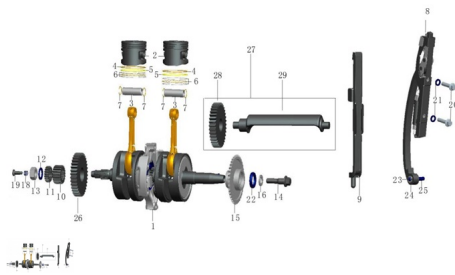

GRUPO CIGÜEÑAL

Calificación Sin calificación

Precio

Modificador de variación de precio

Precio base con impuestos

Precio con descuento

Precio de venta con descuento

Precio de venta

Precio de venta sin impuestos

Descuento

Cantidad de impuesto

[Haga una pregunta del producto](#)

Descripción	Ref.	Título	Código
	1	ARBOL MOTOR ARMADO	
	2	PISTON	
	3	PERNO PISTON	
	4	ARO 1	
	5	ARO 2	
	6	KIT AROS DE ACEITE