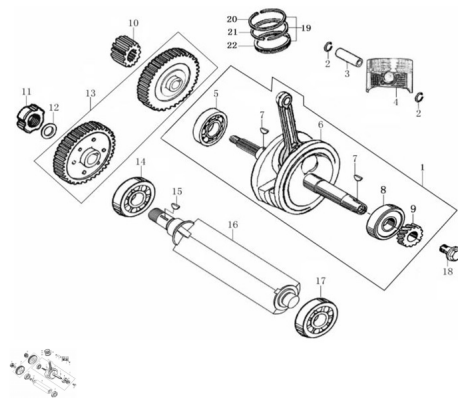

GRUPO CIGÜEÑAL

Calificación Sin calificación

Precio

Modificador de variación de precio

Precio base con impuestos

Precio con descuento

Precio de venta con descuento

Precio de venta

Precio de venta sin impuestos

Descuento

Cantidad de impuesto

[Haga una pregunta del producto](#)

Descripción	Ref.	Título	Código
	1	CONJ ARBOL MOTOR	160-1320B
	2	SEGURO PERNO PISTON	160-91401
	3	PERNO PISTON	160-13102
	4	PISTON	160-13101
	5	RODAMIENTO 60/28/P5	160-92109
	6	COGUEÑAL	160-13220
	7	SEGURO CIGÜEÑAL	160-91601
	8	RODAMIENTO 63/28-RS/P5	160-92110
	9	ENGRANAJE CIGÜEÑAL	160-13222
	10	ENGRANAJE CONDUCTOR PRIMARIO SALIDA CIGÜEÑAL	160-23101
	11	TUERCA	160-91220
	12	ARANDELA 16,2X2,7X22,5	160-93316
	13	ENGRANAJE BALANCEADOR CIGÜEÑAL	160-13310
	14	RODAMIENTO 6303	160-92111
	15	SEGURO BALANCEADOR	160-91602
	16	BALANCEADOR	160-13301
	17	RODAMIENTO 6203	160-92112