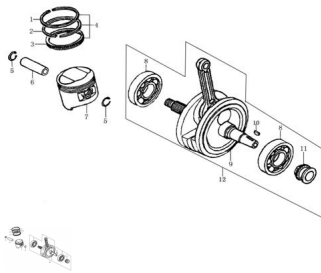

GRUPO CIGÜEÑAL

Calificación Sin calificación

Precio

Modificador de variación de precio

Precio base con impuestos

Precio con descuento

Precio de venta con descuento

Precio de venta

Precio de venta sin impuestos

Descuento

Cantidad de impuesto

[Haga una pregunta del producto](#)

Descripción

	Ref.	Título	Código
1		ARO NRO 1	116-3103-MA96
2		ARO NRO 2	116-3104-MA96
3		ARO RASCA ACEITE	116-3120-MA96
4		KIT AROS DE PISTON	116-310A-MA96
5		SEGURO PISTON	116-1401-L044
6		PERNO PISTON	116-3102-L044
7		PISTON	116-3101-MA96
8		RODAMIENTO (63/28P5)	116-2102-0006
9		SEMIARBOL	116-3220-MA96
10		CHAVETA VOLANTE MAGNETICO	116-1601-I008
11		ENGRANAJE DE CIGÜEÑAL	116-3222-L044
12		ARBOL DE MOTOR	116-320B-MA96