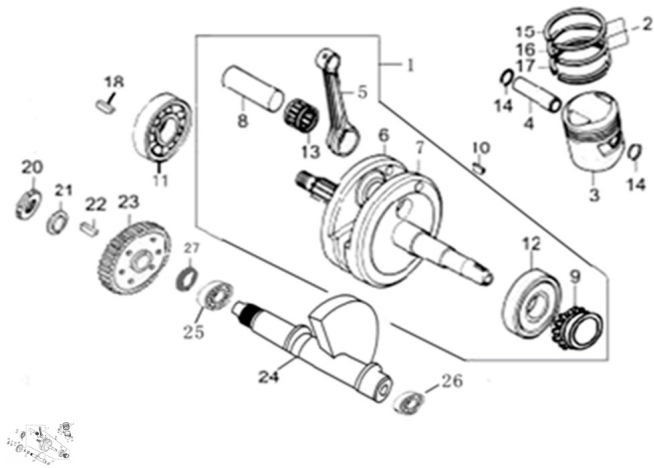

GRUPO CIGÜEÑAL

Calificación Sin calificación

Precio

Modificador de variación de precio

Precio base con impuestos

Precio con descuento

Precio de venta con descuento

Precio de venta

Precio de venta sin impuestos

Descuento

Cantidad de impuesto

[Haga una pregunta del producto](#)

Descripción	POS.	CODIGO	DESCRIPCION	DESCRIPTION	CANT
	1	231-13100	CONJUNTO CIGÜEÑAL	Crankshaft & Connecting Rod	1
	2	231-13300	KIT AROS PISTON	Piston Ring Set	1
	3	231-13211	PISTON D=62	Piston	1
	4	231-13221	PERNO PISTON D=13	Piston Pin	1
	5	231-13131	BIELA	Connecting Rod	1
	23	231-13610	ENGRANAJE DEL BALANCEADOR	Shaft, balanced	1
	24	231-GB/T190	BALANCEADOR	Bearing, 6202	1