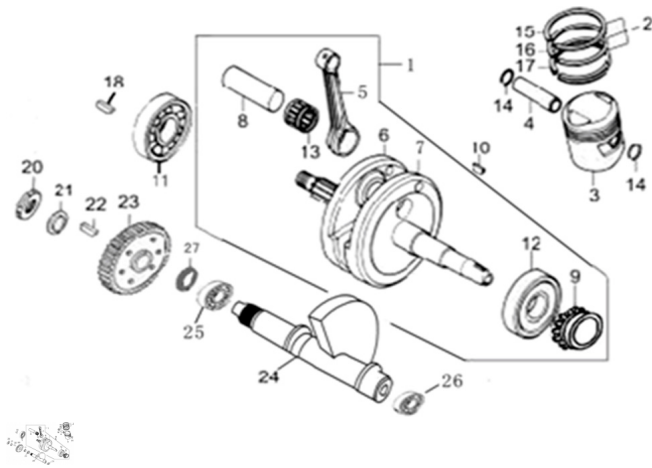

GRUPO CIGÜEÑAL

Calificación Sin calificación

Precio

Modificador de variación de precio

Precio base con impuestos

Precio con descuento

Precio de venta con descuento

Precio de venta

Precio de venta sin impuestos

Descuento

Cantidad de impuesto

[Haga una pregunta del producto](#)

Descripción	POS.	CODIGO	DESCRIPCION	DESCRIPTION	CANT
	1	231-13100	CONJUNTO CIGÜEÑAL	Crankshaft & Connecting Rod	1
	2	231-13300	KIT AROS PISTON	Piston Ring Set	1
	3	231-13211	PISTON D=62	Piston	1
	4	231-13221	PERNO PISTON D=13	Piston Pin	1
	5	231-13131	BIELA	Connecting Rod	1
	23	231-13610	ENGRANAJE DEL BALANCEADOR	Shaft, balanced	1
	24	231-GB/T190	BALANCEADOR	Bearing, 6202	1