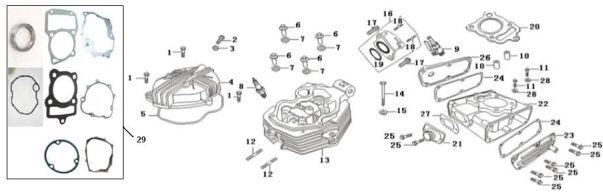

## GRUPO CILINDRO Y CABEZA DE CILINDRO

Calificación Sin calificación

**Precio**

Modificador de variación de precio

Precio base con impuestos

Precio con descuento

Precio de venta con descuento

Precio de venta

Precio de venta sin impuestos

Descuento

Cantidad de impuesto

[Haga una pregunta del producto](#)

Descripción	Ref.	Título	Código
	1	TORNILLO	
	2	TORNILLO	
	3		
	4	TAPA CABEZA DE CILINDRO	126-12023
	5	JUNTA	126-38084
	6	TUERCA	
	7		

**MOTOR : GRUPO CILINDRO Y CABEZA DE CILINDRO**

---

Ref.	Título	Código
8	BUJIA	126-27096
9	GRIFO	126-16060
10	PERNO	
11	TORNILLO	
12		
13	CABEZA DE CILINDRO	126-12008
14	TORNILLO	
15		
16	EMPALME DE CARBU RADOR	126-18042
17	TORNILLO	
18		
19	JUNTA	126-38084
20	JUNTA CABEZA DE CILINDRO	126-12015
21	MULTIPLE ESCAPE	126-38078
22	CILINDRO	126-12002
23	TAPA LATERAL CILINDRO	126-12064
24	JUNTA TAPA LATERAL CILINDRO	126-12065
25	TORNILLO	
26	TAPA LATERAL CILINDRO	126-12064
27	JUNTA TAPA LATERAL CILINDRO	126-16056
28		
29	KIT DE JUNTAS	126-800-4