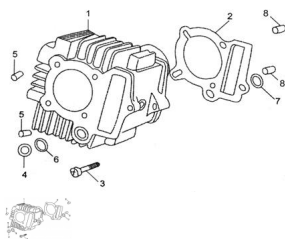

GRUPO CILINDRO

Calificación Sin calificación

Precio

Modificador de variación de precio

Precio base con impuestos

Precio con descuento

Precio de venta con descuento

Precio de venta

Precio de venta sin impuestos

Descuento

Cantidad de impuesto

[Haga una pregunta del producto](#)

Descripción

	Ref.	Título	Código
1		CILINDRO (SOL BUSINESS)	250301200
1		CILINDRO (ZB 110D / SEXY 110)	10-12112
2		JUNTA BASE CILINDRO	250301210
4		ARANDELA	250301235
5		PERNO GUIA 8 X 14	250301215
6		ORING 14.5 X 2.5 N°1	250301220
7		ORING 11.6 X 3.1 N°2	250301225
8		PERNO DE GUIA 8 X 12	250301230