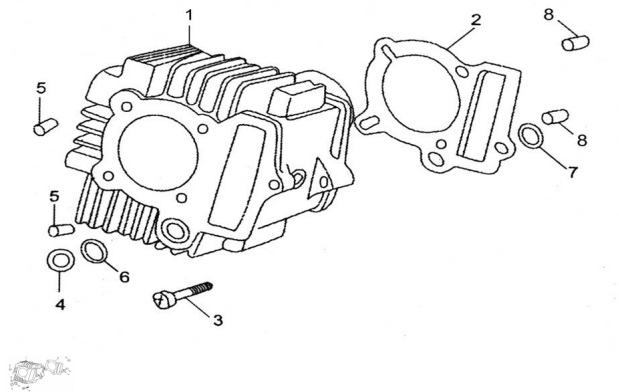

GRUPO CILINDRO

Calificación Sin calificación

Precio

Modificador de variación de precio

Precio base con impuestos

Precio con descuento

Precio de venta con descuento

Precio de venta

Precio de venta sin impuestos

Descuento

Cantidad de impuesto

[Haga una pregunta del producto](#)

Descripción

	Ref.	Título		Código
1		CILINDRO (ZB 110D / SEXY 110)	10-12112	
2		JUNTA BASE CILINDRO	250301210	
4		ARANDELA	250301235	
5		PERNO GUIA 8 X 14	250301215	
6		ORING 14.5 X 2.5 N°1	250301220	
7		ORING 11.6 X 3.1 N°2	250301225	
8		PERNO DE GUIA 8 X 12	250301230