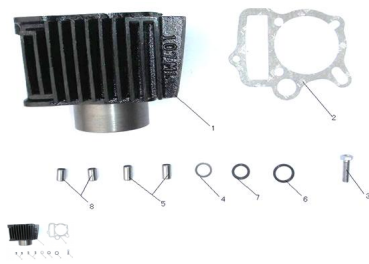

GRUPO CILINDRO

Rating: Not Rated Yet

Price:

Variant price modifier:

Base price with tax:

Price with discount:

Salesprice with discount:

Sales price:

Sales price without tax:

Discount:

Tax amount:

[Ask a question about this product](#)

Description	Ref.	Título	Código
	1	CONJ. CILINDRO	
	1	CONJ. CILINDRO FX 110 CARGO	
	2	JUNTA BASE DE CILINDRO	
	2	JUNTA BASE DE CILINDRO FX 110 CARGO	55-800-46
	3	TORNILLO M6X23	
	4		

Ref.	Título	Código
5	PERNO 8X14	
6	O-RING	
7	TORNILLO	
8	PERNO 8X12	