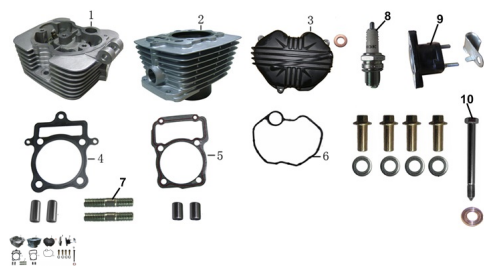

## GRUPO CILINDRO

Calificación Sin calificación

### Descripción

	Ref.	Título	Código
1		Cabeza de cilindro	199-12210
2		Cilindro	199-12110
3		Tapa cabeza de cilindro	199-12311
4		Junta cabeza de cilindro	199-12220
5		Junta de cilindro	199-12121
6		Junta tapa cabeza de cilindro	199-12312
7		Espárrago M8x40	199-90840
8		Tornillo M8x89	199-12237
9		Empalme carburador	199-17310
10		Bujía D87C	199-34210