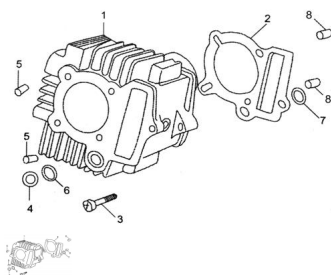

GRUPO CILINDRO

Calificación Sin calificación

Precio

Modificador de variación de precio

Precio base con impuestos

Precio con descuento

Precio de venta con descuento

Precio de venta

Precio de venta sin impuestos

Descuento

Cantidad de impuesto

[Haga una pregunta del producto](#)

Descripción	Ref.	Título	Código
	1	CILINDRO (SOL)	250301200
	1	CILINDRO (ZB 110D / SEXY 110)	10-12112
	2	JUNTA BASE CILINDRO	250301210
	4		250301235
	5	PERNO GUIA 8 X 14	250301215
	6	ORING 14.5 X 2.5 N°1	250301220
	7	ORING	250301225