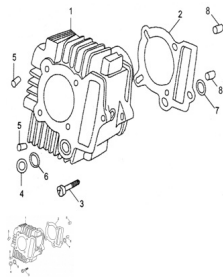

GRUPO CILINDRO

Calificación Sin calificación

Precio

Modificador de variación de precio

Precio base con impuestos

Precio con descuento

Precio de venta con descuento

Precio de venta

Precio de venta sin impuestos

Descuento

Cantidad de impuesto

[Haga una pregunta del producto](#)

Descripción	Ref.	Título	Código
	1	CILINDRO (SOL)	250301200
	1	CILINDRO (ZB 110D / SEXY 110)	10-12112
	2	JUNTA BASE CILINDRO	250301210
	4		250301235
	5	PERNO GUIA 8 X 14	250301215
	6	ORING 14.5 X 2.5 N°1	250301220
	7	ORING	250301225